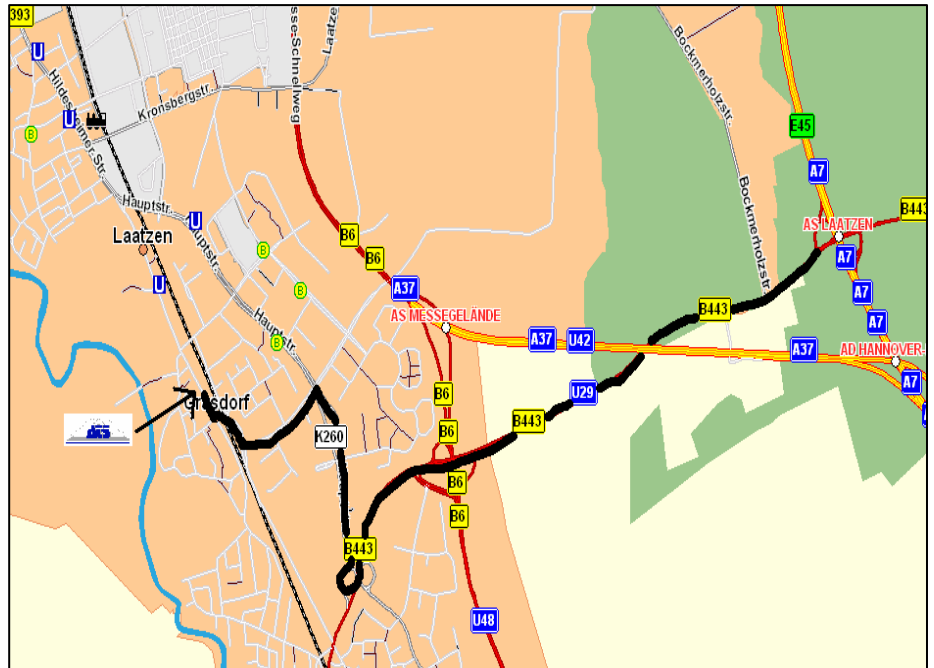

Route Auto

A7 Ausfahrt Laatzen, B443 Richtung Laatzen weiterfahren
Abfahrt Laatzen auf die Erich von Panitz Strasse einbiegen und weiter Richtung Laatzen fahren
An der zweiten Ampel links in die Wüzburger Straße abbiegen
Am Ende der Straße links in die Hildesheimer Straße abbiegen
Hausnummer 206 befindet sich auf der linken Straßenseite kurz hinter der Eisenbahnbrücke
gegenüber von Riesenkamp Elektrotechnik

Hotels in unmittelbarer Nähe:

Hotel Haase,
Am Thie 4
30880 Laatzen-Grasdorf
Tel.: 0511/820160
Fax: 0511/8201666
www.hotel-haase.de

Hotel Am Kamp,
Am Kamp 12
30880 Laatzen
Tel.: 0511/982940
Fax: 0511/9829466
www.hotel-am-kamp.de